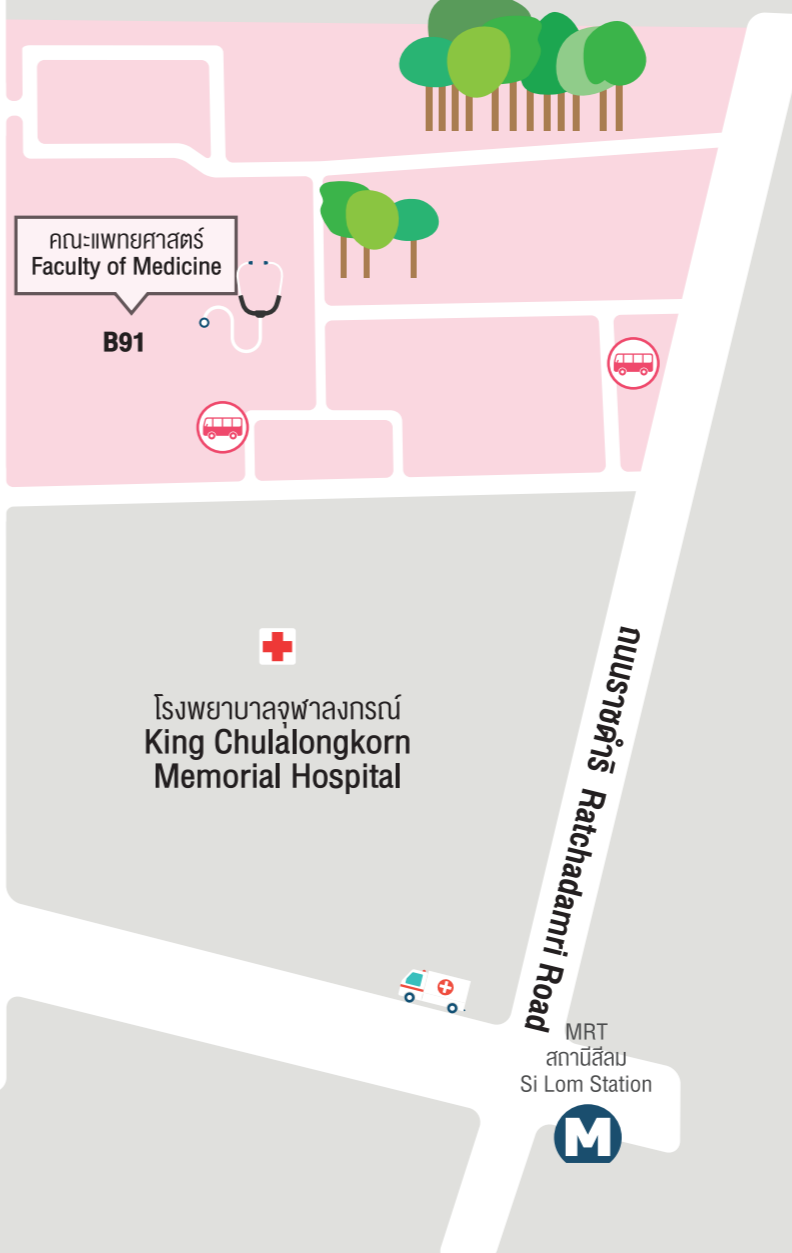

A Offices Of The University Building No. Art & Culture Building A80 Chakrabongse Building A100 Chakrabongse Square A101 Chaloem Rajasuda Sport Center A21 CU Sports Complex A35 CU Museum A81 Office of International Affairs and Global Network A1 Office of Property Management A7 Ruan Anussak A26 Ruan Chula Narumit A25 Ruan Pharot Racha A25 Sala Phra Kiao A103 Sasa Phala Building A44 Tennis Clubhouse A23 Waen Kaeo Building A48	B Faculties / Schools / Colleges Building No. Faculty of Allied Health Sciences B58 Faculty of Architecture B77 Faculty of Fine & Applied Arts B82 Faculty of Law B15 Faculty of Medicine B91 Faculty of Nursing B62 Faculty of Pharmaceutical Sciences B64 Faculty of Political Science B80 Faculty of Psychology B82 Faculty of Science B99 Faculty of Sports Science B53 Faculty of Veterinary Science B71 Emergency and After-hours Clinic B72 Petroleum and Petrochemical B47 Institute of Metallurgy and Materials Science Research B47	C Institutes / Centers Building No. Borommarachonhani B13 Srisattaphat Building B70 Chamchuri Square Building B95 CU Intellectual Property Institute B10 CU Research Building C46 CU Demonstration Elementary School B12 CU Demonstration Secondary School B89 Institute of Environmental Research B82 Scientific & Technological Research Equipment Center B75 Institute Building 3 B67 Aquatic Resources Research Institute B15 College of Public Health Sciences B91 Institute of Biotechnology & Genetic Engineering B62 Institute of Technology for Rural Development B64 Community Pharmacy (Osot Sata) B65 Institute of Asian Studies B82 Institute of Thai Studies B99 Transportation Institute B53 Prem Parachatra Building C102 Language Institute C45 Sasa Pathasala Building C45 Sasin Graduate Institute of Business Administration C93 College of Population Studies B98	D Central Academic Buildings Building No. Borommarachakumari Building D83 Chula Phat 2 D59 Chula Phat 3 D60 Chula Phat 4 D61 Mahitathibet Building D96 Pintprachanart Building D14	E Halls Of Residence Building No. Chuan Chom Student Dormitory E27 Chula Niwet Staff Hall of Residence E41 Chula Niwet Staff Hall of Residence E38 Champa Student Dormitory E31 Champi Student Dormitory E30 CU International House E42 Phut Son Student Dormitory E29 Phut Tan Student Dormitory E28 Sasa Niwet International House E40 Sukkhit Niwet International House E49 Withayaniwet Staff Hall of Residence E39